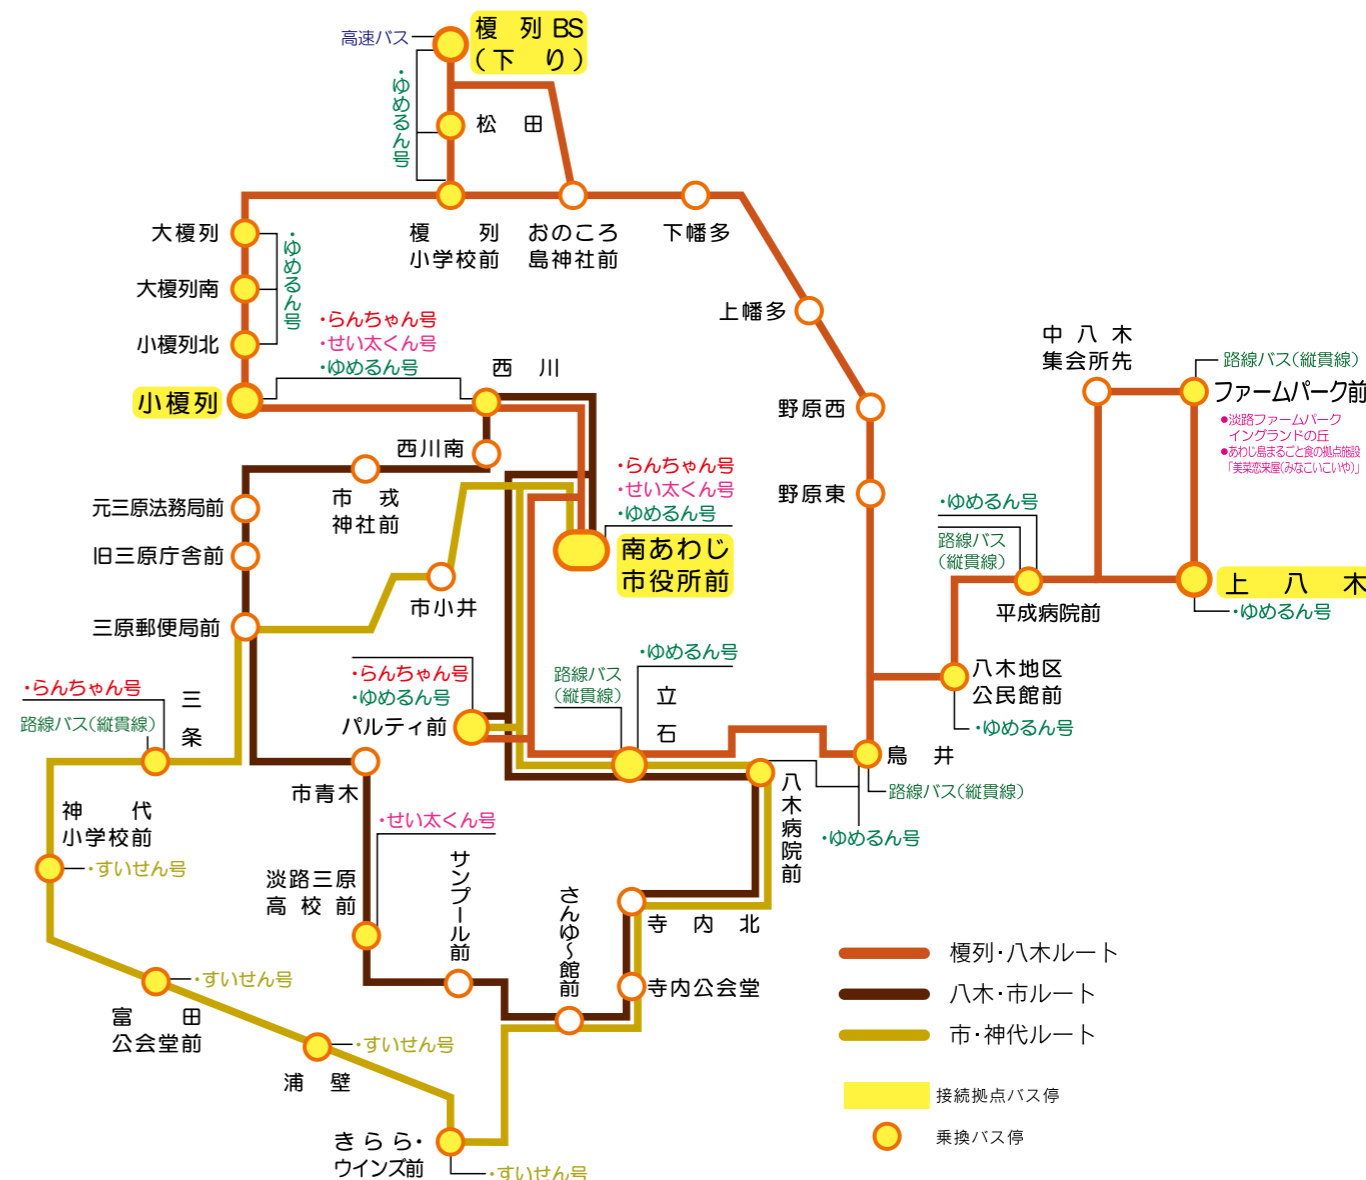

反時計回り

	5便	11便	18便
南あわじ市役所前	10:05	14:15	18:10
西川	10:08	14:18	18:13
西川南	10:09	14:19	18:14
市戎神社前	10:11	14:21	18:16
元三原法務局前	10:12	14:22	18:17
旧三原庁舎前	10:13	14:23	18:18
三原郵便局前	10:14	14:24	18:19
市青木	10:16	14:26	18:21
淡路三原高校前	10:17	14:27	18:22
サンブール前	10:18	14:28	18:23
さんゆ〜館前	10:20	14:30	18:25
寺内公会堂前	10:22	14:32	18:27
寺内北	10:23	14:33	18:28
八木病院前	10:26	14:36	18:31
立石	10:27	14:37	18:32
パルティ前	10:29	14:39	18:34
南あわじ市役所前	10:35	14:45	18:40

市・神代ルート

反時計回り

	3便	9便	15便
南あわじ市役所前	8:50	12:25	16:50
市小井	8:52	12:27	16:52
三原郵便局前	8:54	12:29	16:54
三条	8:56	12:31	16:56
神代小学校前	8:58	12:33	16:58
富田公会堂前	8:59	12:34	16:59
浦壁	9:00	12:35	17:00
きらら・ウインズ前	9:01	12:36	17:01
さんゆ〜館前	—	12:38	17:03
寺内公会堂前	9:04	12:40	17:05
寺内北	9:05	12:41	17:06
八木病院前	9:08	12:44	17:09
立石	9:09	12:45	17:10
パルティ前	—	12:47	17:12
南あわじ市役所前	9:16	12:53	17:18

時計回り

	6便	12便	19便
南あわじ市役所前	10:35	14:45	18:40
パルティ前	10:38	14:48	18:43
立石	10:40	14:50	18:45
八木病院前	10:41	14:51	18:46
寺内北	10:43	14:53	18:48
寺内公会堂前	10:44	14:54	18:49
さんゆ〜館前	10:46	14:56	18:51
きらら・ウインズ前	10:48	14:58	18:53
浦壁	10:49	14:59	18:54
富田公会堂前	10:50	15:00	18:55
神代小学校前	10:51	15:01	18:56
三条	10:53	15:03	18:58
三原郵便局前	10:55	15:05	19:00
市小井	10:57	15:07	19:02
南あわじ市役所前	11:02	15:12	19:07