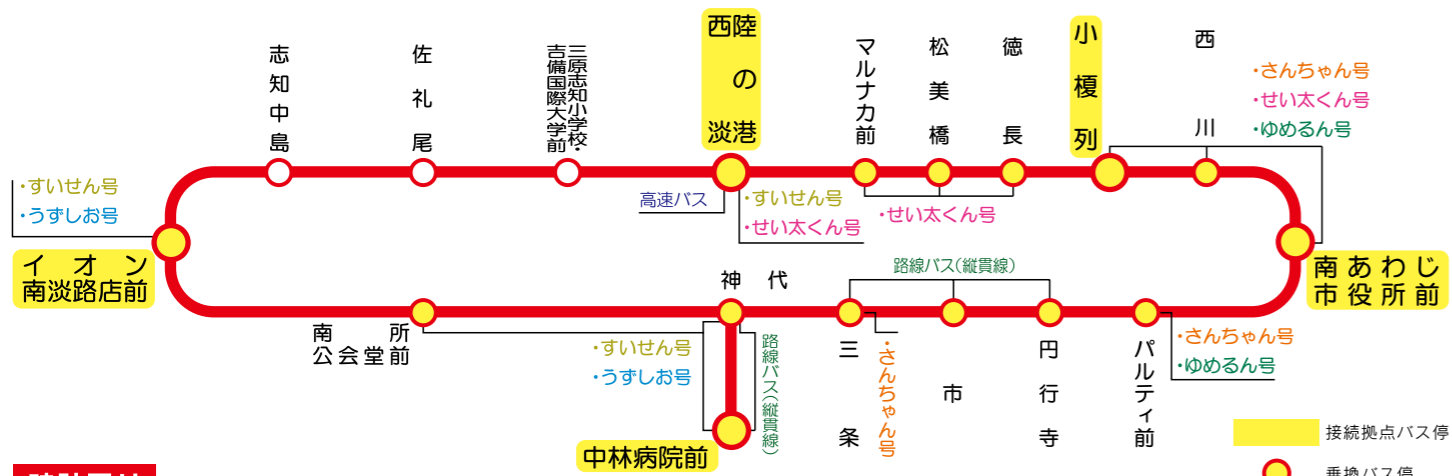

南あわじ市コミュニティバス

バス時刻表
保存版

らんらんバス

LAN RUN

平成27年
4月1日
再編

中央循環線(らんちゃん号) (陸の港西淡⇌南あわじ市役所⇌中林病院前⇌イオン南淡路店前⇌陸の港西淡)

※交通事情により、多少の遅れがございますのでご了承ください。

時計回り (らんちゃん1号)