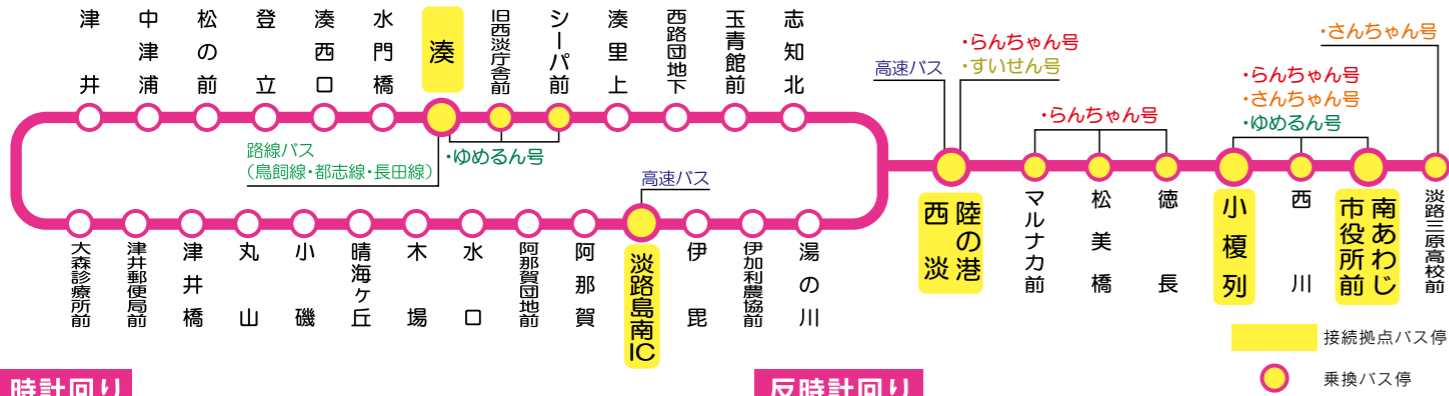

西循環線(せい太くん号) (淡路三原高校前 / 陸の港西淡⇄淡路島南 IC / 湊)

※交通事情により、多少の遅れがございますのでご了承ください。

※青字の便は、平日(月~金)のみ運行します。
赤字の便は、土曜・日曜・祝日のみ運行します。(1/1 ~ 1/3 は、土日祝ダイヤとなります)

時計回り

	1便	2便	3便	5便	8便	9便	10便	13便
淡路三原高校前			8:15					
南あわじ市役所前			8:21					
西川			8:24					
小榎列			8:25					
徳長			8:26					
松美橋			8:28					
マルナカ前			陸の港 8:30					
陸の港西淡	6:05	7:00	8:35	9:55	11:20	12:45	13:50	16:05
湯の川	—	—	8:45	10:05	11:30	12:55	14:00	16:15
伊加利農協前	6:14	7:09	8:46	10:06	11:31	12:57	14:01	16:16
伊毘	—	7:16	—	10:13	11:38	—	—	16:23
淡路島南IC	—	—	—	—	—	—	—	—
阿那賀	6:17	7:21	8:49	10:18	11:43	13:00	14:04	16:28
阿那賀団地前	6:18	7:22	8:50	10:19	11:44	13:01	14:05	16:29
水口	6:19	7:23	8:51	10:20	11:45	13:02	14:06	16:30
木場	6:20	7:24	8:52	10:21	11:46	13:03	14:07	16:31
晴海ヶ丘	—	—	—	10:26	11:51	—	—	16:36
小磯	6:21	7:26	8:54	10:31	11:56	13:05	14:09	16:41
丸山	6:23	7:28	8:56	10:33	11:58	13:07	14:11	16:43
津井橋	6:29	7:34	9:02	10:39	12:04	13:13	14:17	16:49
津井郵便局前	6:30	7:35	9:03	10:40	12:05	13:14	14:18	16:50
大森診療所前	6:31	7:36	9:04	10:41	12:06	13:15	14:19	16:51
津井	6:32	7:37	9:05	10:42	12:07	13:16	14:20	16:52
中津浦	6:33	7:38	9:06	10:43	12:08	13:17	14:21	16:53
松の前	6:34	7:40 7:39	9:08	10:44	12:09	13:18	14:22	16:54
登立	6:35	7:41 7:40	9:09	10:45	12:10	13:19	14:23	16:55
湊西口	6:38	7:44 7:43	9:12	10:48	12:13	13:22	14:26	16:58
水門橋	6:40	7:46 7:45	9:14	10:50	12:15	13:24	14:28	17:00
湊	6:43	—	9:17	10:53	—	13:27	14:31	—
旧西淡庁舎前	6:44	7:48 7:47	9:18	10:54	12:17	13:28	14:32	17:02
シーパ前	—	—	9:19	10:55	12:18	13:29	14:33	17:03
湊里上	6:46	7:49 7:48	9:22	10:58	12:21	13:32	14:36	17:06
西路団地下	6:47	7:50 7:49	9:23	10:59	12:22	13:33	14:37	17:07
玉青館前	6:49	7:52 7:51	9:24	11:00	12:23	13:34	14:38	17:08
志知北	6:50	7:53 7:52	9:25	11:01	12:24	13:35	14:39	17:09
陸の港西淡	6:55	7:55 7:57	9:30	11:06	12:29	13:40	14:44	17:14
マルナカ前	—	—	—	—	—	—	—	—
松美橋	—	7:59	—	—	—	—	—	—
徳長	—	8:00	—	—	—	—	—	—
小榎列	—	8:02	—	—	—	—	—	—
西川	—	8:03	—	—	—	—	—	—
南あわじ市役所前	—	8:06	—	—	—	—	—	—
淡路三原高校前	—	8:15	—	—	—	—	—	—

反時計回り